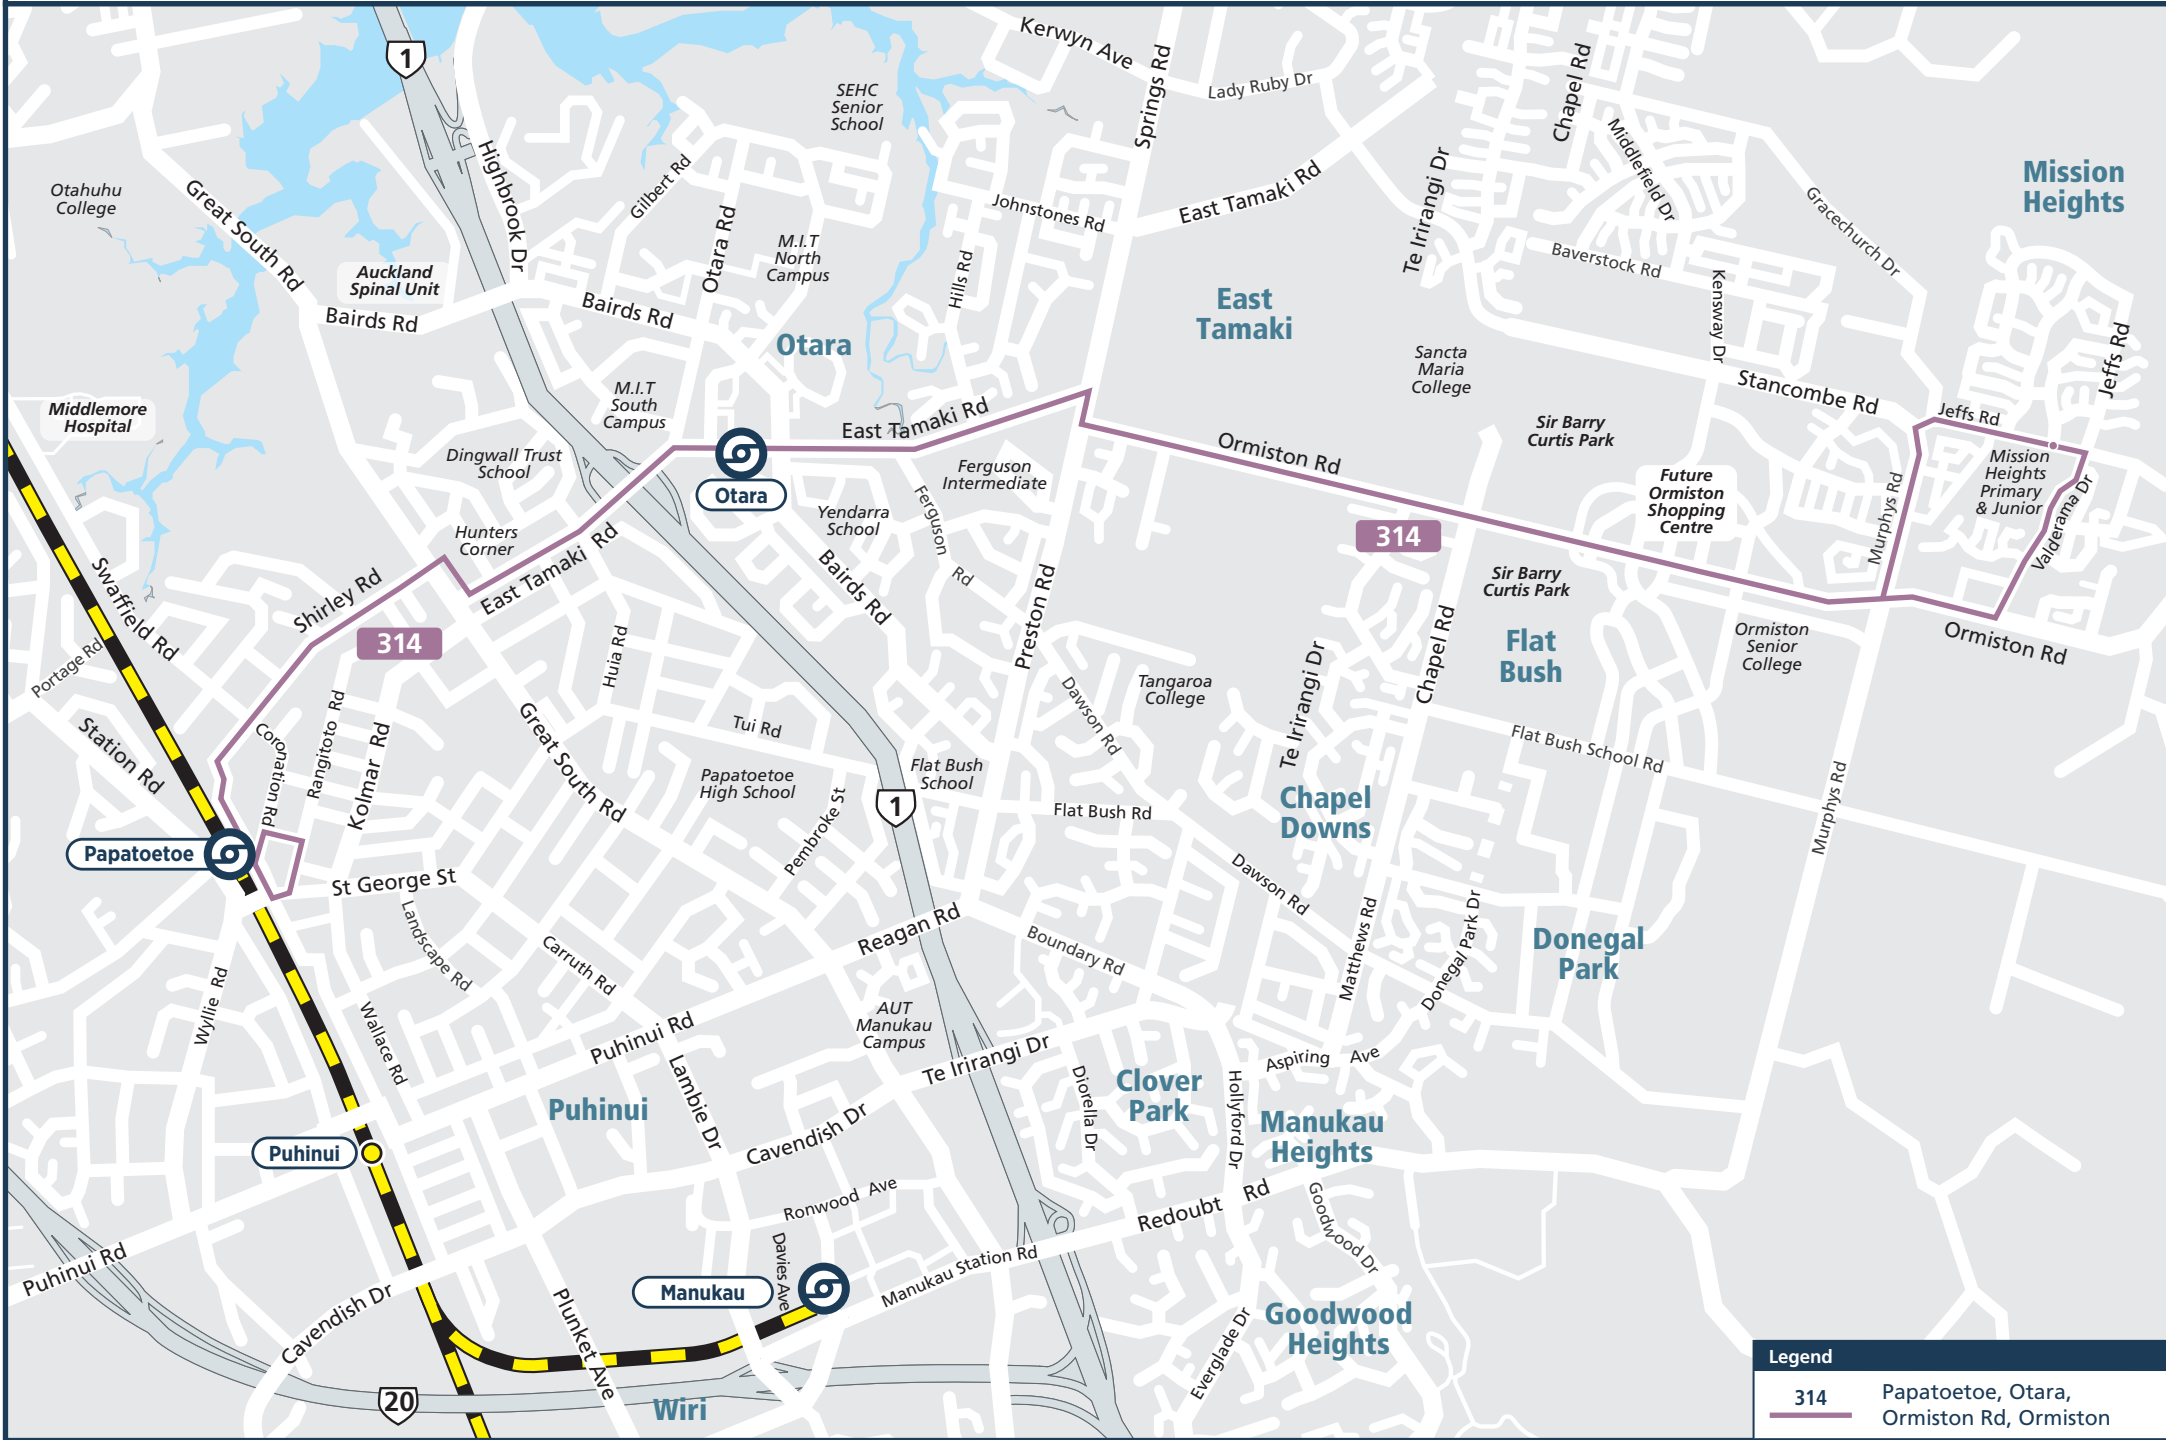

# ROUTE 314 - PAPATOETOE, OTARA, ORMISTON RD, ORMISTON

Legend	
	314 Papatoetoe, Otara, Ormiston Rd, Ormiston