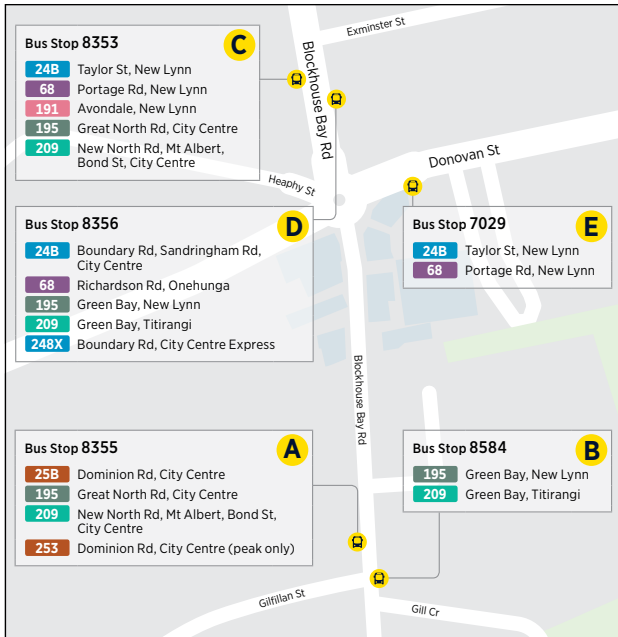

Blockhouse Bay