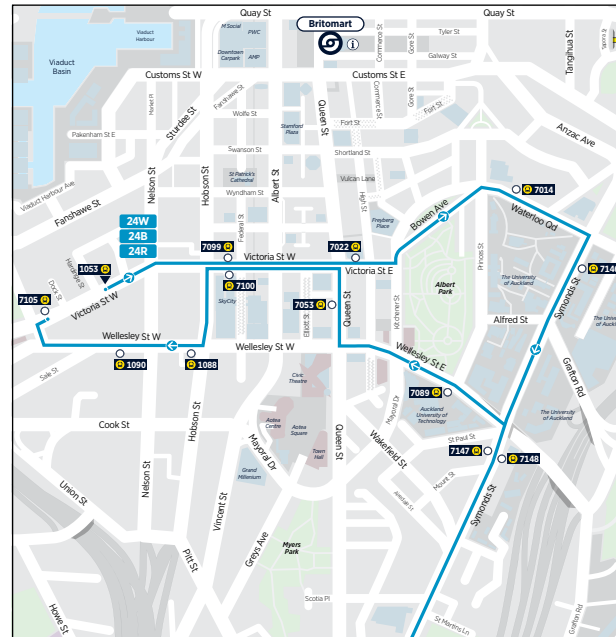

City Centre