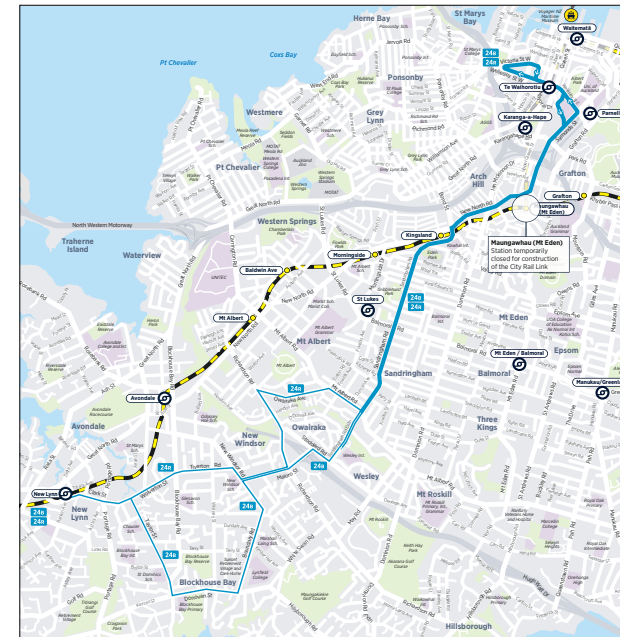

City Centre